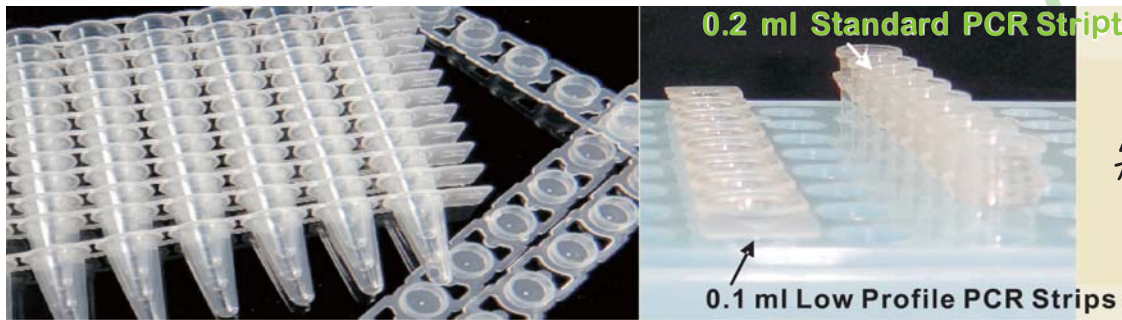

# 各式PCR tube、八連排管 應有盡有

彩色八連排管

獨立蓋八連排管

短管八連排管

白色八連排管  
Roch LC480可用

單管 PCR 管

無裙邊PCR盤

彩色PCR盤

半裙邊PCR盤