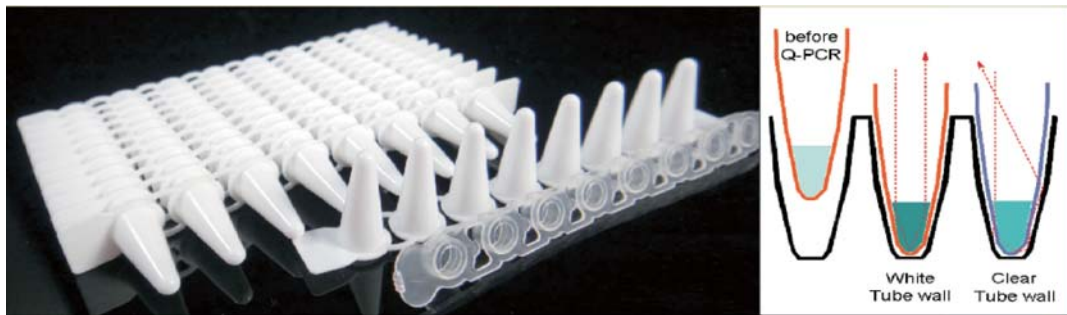

# 各式PCR tube、八連排管 應有盡有

彩色八連排管

獨立蓋八連排管

短管八連排管

白色八連排管  
Roch LC480可用

單管 PCR 管

無裙邊PCR盤

彩色PCR盤

半裙邊PCR盤