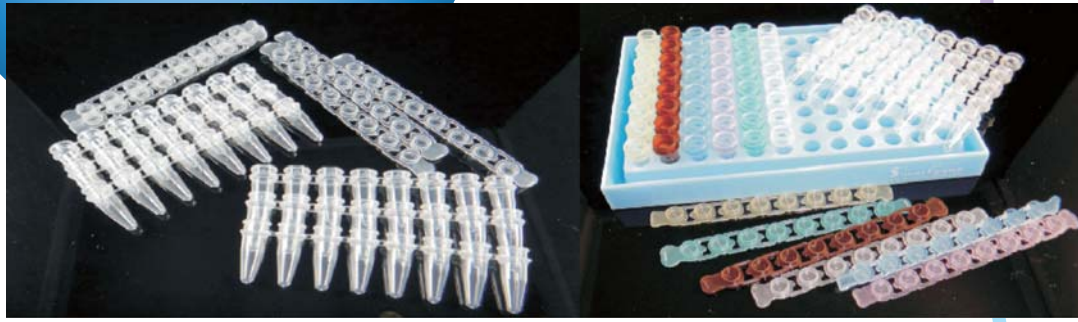

# 各式PCR tube、八連排管 應有盡有

彩色八連排管

獨立蓋八連排管

短管八連排管

白色八連排管  
Roch LC480可用

單管 PCR 管

無裙邊PCR盤

彩色PCR盤

半裙邊PCR盤