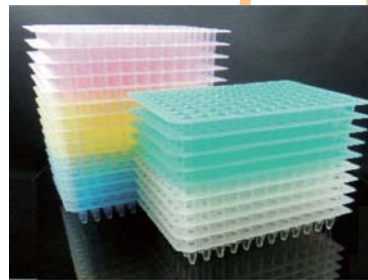

# 各式PCR tube、八連排管 應有盡有

彩色八連排管

獨立蓋八連排管

短管八連排管

白色八連排管  
Roch LC480可用

單管 PCR 管

無裙邊PCR盤

彩色PCR盤

半裙邊PCR盤